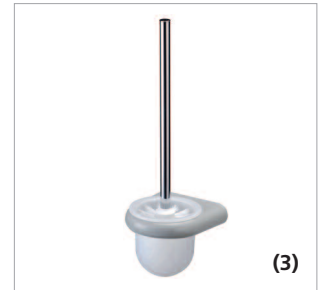

## Piktogramme Edelstahl / Indicator stainless steel

(1) Herren / Male. Schäfer PI1001

(2) Damen / Female. Schäfer PI1002

(3) Behindertengerecht / Handicapped. Schäfer PI1003

## Nylon / Nylon

- (1) Rollenhalter / Toilet roll holder. Schäfer N8001
- (2) Ersatzrollenhalter / Spare roll holder. Schäfer N8002
- (3) WC-Bürstengarnitur / Toilet brush unit. Schäfer N8003
- (4) Haken / Hook. Schäfer N8010
- (5) Hakenpuffer / Hook with buffer. Schäfer N8007