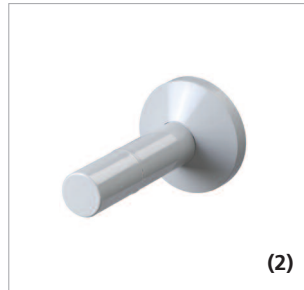

## Piktogramme Edelstahl / Indicator stainless steel

(1) Herren / Male. Schäfer PI1001

(2) Damen / Female. Schäfer PI1002

(3) Behindertengerecht / Handicapped. Schäfer PI1003

## Nylon / Nylon

- (1) Rollenhalter / Toilet roll holder. Schäfer N8001
- (2) Ersatzrollenhalter / Spare roll holder. Schäfer N8002
- (3) WC-Bürstengarnitur / Toilet brush unit. Schäfer N8003
- (4) Haken / Hook. Schäfer N8010
- (5) Hakenpuffer / Hook with buffer. Schäfer N8007