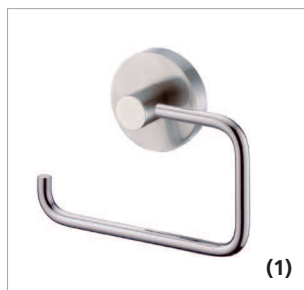

Zubehör / accessories

Aluminium / Aluminium

(1) Rollenhalter / Toilet roll holder. Schäfer AL7001

(2) Ersatzrollenhalter / Spare roll holder. Schäfer AL7002

(3) WC-Bürstengarnitur / Toilet brush unit. Schäfer AL7003

(4) Haken / Hook. Schäfer AL7010

(5) Hakenpuffer / Hook with buffer. Schäfer AL7007

Edelstahl / Stainless steel

(1) Rollenhalter / Toilet roll holder. Schäfer ES6001

(2) Ersatzrollenhalter / Spare roll holder. Schäfer ES6002

(3) WC-Bürstengarnitur / Toilet brush unit. Schäfer ES6003

(4) Haken / Hook. Schäfer ES6010

(5) Hakenpuffer / Hook with buffer. Schäfer ES6007

Piktogramme Edelstahl / Indicator stainless steel

(1) Herren / Male. Schäfer PI1001