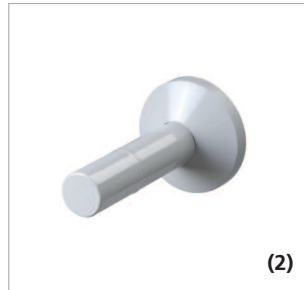

Nylon / Nylon

- **(1)** Rollenhalter / Toilet roll holder. Schäfer N8001
- **(2)** Ersatzrollenhalter / Spare roll holder. Schäfer N8002
- **(3)** WC-Bürstengarnitur / Toilet brush unit. Schäfer N8003
- **(4)** Haken / Hook. Schäfer N8010
- **(5)** Hakenpuffer / Hook with buffer. Schäfer N8007

(1)

(2)

(3)

(4)

(5)

Nylon Farben / Colours

RAL 1023

RAL 3003

RAL 5002

RAL 7038

RAL 9010

(1) Wickeltisch Löwenzahn aus Multiplexplatte mit HPL Oberfläche / changing table from plywood with SGL surface, 620 x 770 mm. Schäfer ZB1006

(1)

(2) Wickeltisch Pusteblume aus HPL Kompaktplatte / changing table from SGL, 550 x 770 mm. Schäfer ZB1007

(2)

(3) Wickeltisch aus Polyethylen, antibakteriell / changing table from polyethylene, 460 x 870 mm. Schäfer ZB1001

(3)

(4) Wickeltisch aus Polyethylen, antibakteriell / changing table from polyethylene, 500 x 880 mm. Schäfer ZB1002

(4)

Drucktechnisch bedingte Farbabweichungen möglich. Technische Änderungen vorbehalten.

There may be a difference between printed colours and real colours. We reserve the right to make technical alterations.