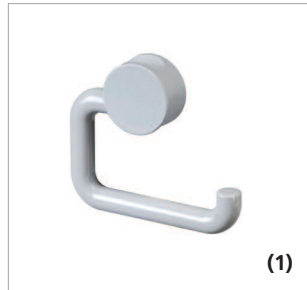

Nylon / Nylon

- **(1)** Rollenhalter / Toilet roll holder. Schäfer N8001
- **(2)** Ersatzrollenhalter / Spare roll holder. Schäfer N8002
- **(3)** WC-Bürstengarnitur / Toilet brush unit. Schäfer N8003
- **(4)** Haken / Hook. Schäfer N8010
- **(5)** Hakenpuffer / Hook with buffer. Schäfer N8007

(1)