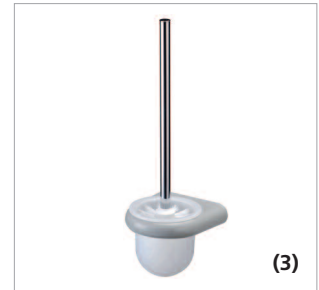

Nylon / Nylon

- **(1)** Rollenhalter / Toilet roll holder. Schäfer N8001
- **(2)** Ersatzrollenhalter / Spare roll holder. Schäfer N8002
- **(3)** WC-Bürstengarnitur / Toilet brush unit. Schäfer N8003
- **(4)** Haken / Hook. Schäfer N8010
- **(5)** Hakenpuffer / Hook with buffer. Schäfer N8007

(1)

(2)

(3)

(4)

(5)

Nylon Farben / Colours

RAL 1023

RAL 3003

RAL 5002

RAL 7038

RAL 9010

(1) Wickeltisch Löwenzahn aus Multiplexplatte mit HPL Oberfläche / changing table from plywood with SGL surface, 620 x 770 mm. Schäfer ZB1006

(1)

(2) Wickeltisch Pusteblume aus HPL Kompaktplatte / changing table from SGL, 550 x 770 mm. Schäfer ZB1007

(2)

(3) Wickeltisch aus Polyethylen, antibakteriell / changing table from polyethylene, 460 x 870 mm. Schäfer ZB1001

(3)

(4) Wickeltisch aus Polyethylen, antibakteriell / changing table from polyethylene, 500 x 880 mm. Schäfer ZB1002

(4)

Drucktechnisch bedingte Farbabweichungen möglich. Technische Änderungen vorbehalten.

There may be a difference between printed colours and real colours. We reserve the right to make technical alterations.